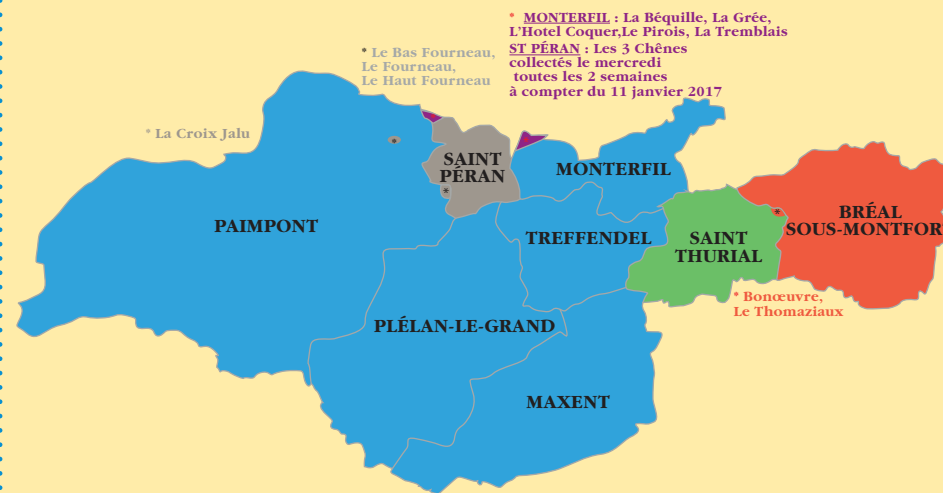

Ce calendrier concerne la collecte des bacs jaunes pour l'année 2017 aussi bien en bourg qu'en campagne. Merci de présenter votre bac à la collecte, la poignée vers la rue.

Collecte de votre bac jaune

Communauté de Communes de Brocéliande

SECTEUR ROUGE :
Collecte le mercredi
toutes les 2 semaines.

SECTEUR BLEU :
Collecte le jeudi
toutes les 2 semaines.

SECTEUR GRIS :
Collecte le vendredi
toutes les 2 semaines.

SECTEUR VERT :
Collecte le jeudi
toutes les 2 semaines.